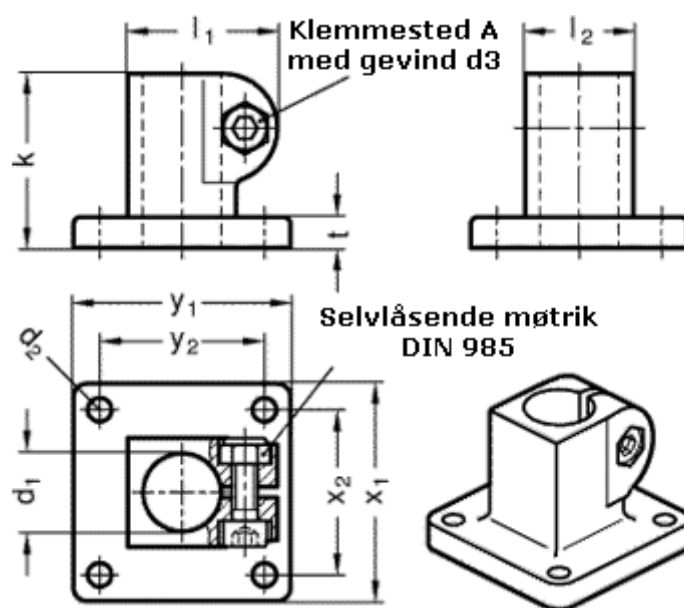

Varenummer: 20162B142SW
Beskrivelse: E+G
Fod rørholder GN162-B14-2-SW

Mål

d1 = B14
d2 = 5.5
d3 = M 6
k = 40
l1 = 34.5
l2 = 25
t = 7

x1 = 50
x2 = 38
y1 = 50
y2 = 38

Vippehåndtag = GN 911-M6-22 skal bestilles separat